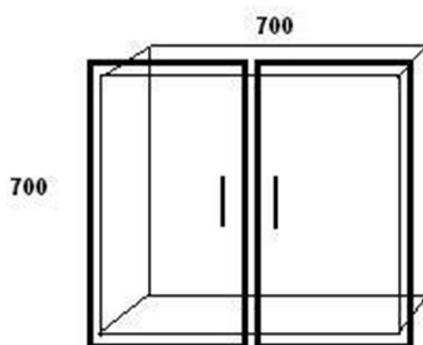

Produktový list

Objednací kód: **57900**

Revizní dvířka, 72x72cm, bílá

DVEŘE DO STUPAČEK

Pro stavební otvor 700 x 700

**Rámeček - Bílá MLM 12mm ,
ustopený vůči dveřím,takže při
pohledu zepředu jsou vidět pouze
dveře.Hloubka rámečku je 70mm**

**Dveře - MDF 16mm, lak bílý
lesk,nebo mat. Frézování jako
Pony,Illová Keramia.**

Rozměr dveří je o 20mmvětší než
rám,takže zakrývají spoj rámeček-otvor.

**Je možno vyrobit dle
požadovaného rozměru , při
objednání se udává rozměr otvoru
a počet dveří(jedno a dvoukřídlé)**